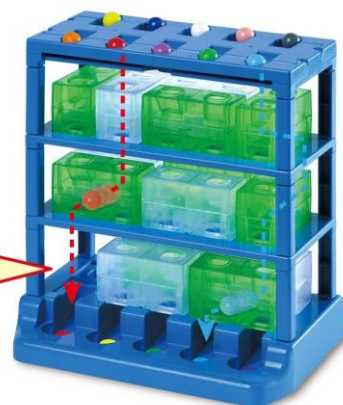

〔商品詳細ページ〕 <https://bit.ly/3nX29hn>

〔商品紹介動画〕 <https://bit.ly/3z0brzz>

〔商品名〕 テイルボット プロセット

〔希望小売価格〕 19,800 円(税込)

〔発売時期〕 2022 年 6 月 (発売中)

〔対象年齢〕 3 歳以上

〔セット内容〕

テイルボット：1 個、マップ：6 枚(両面 12 種類)、組み替えパーツ：3 セット、コマンドカード：1 セット (32 枚)、言語切り替えシート：1 枚、充電ケーブル：1 本、ペン：2 本 (色はランダム)、ペーパークラフト：1 枚、ステッカーブックレット：1 冊、ユーザーガイド：2 冊

■『3D ロジカルルートパズル』 日本おもちゃ大賞 2022 「エデュケーショナル・玩具部門」優秀賞受賞

『3D ロジカルルートパズル』は、「真っ直ぐ」「隣に移動する」の2種類のボールの動きのピースを組み合わせ、10個のボールそれぞれを同じ色のゴールに導くパズルです。下に落ちていくボールに対し、前後左右と三次元でボールの動きをプログラミングしてルートを作ります。

10個のボールが全て狙った位置に落ちるよう、ボールが転がるルートをプログラミングしていく面白さと、三次元でイメージしながら問題を解くことで空間認識力や論理的思考力が養える教育性が評価され、優秀賞を受賞しました。親子一緒になって楽しめ、パズルを解いてボールを転がすという楽しさを感じながら、自然と論理的思考やプログラミング的思考、空間認識力等を養うことができる玩具です。