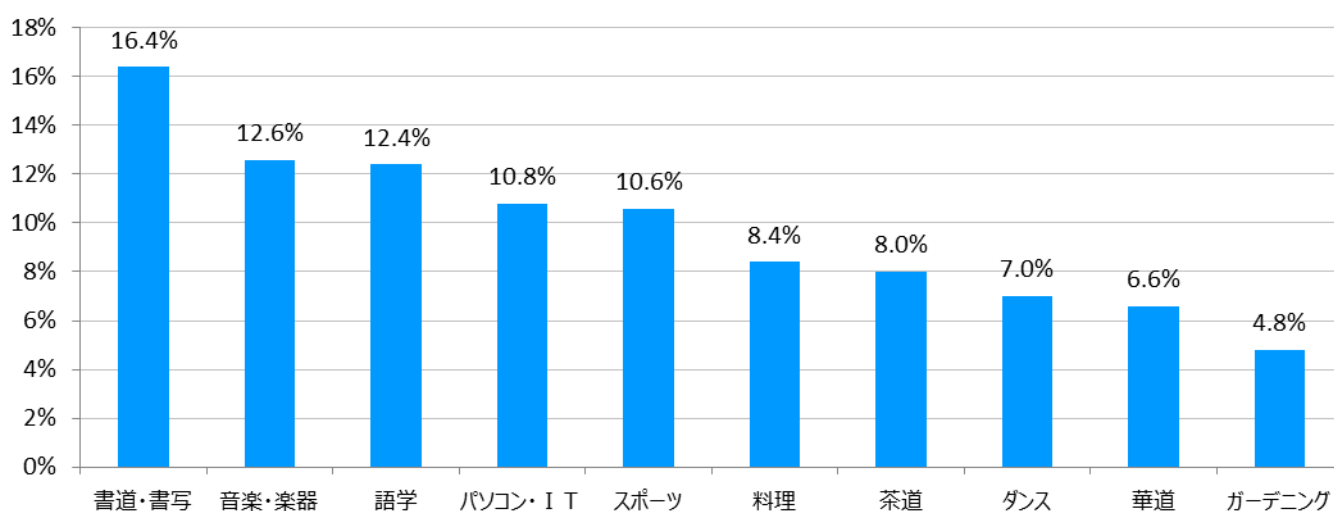

【美しい文字に関する意識調査2019】

「大人から子どもまで年齢に関係なく 誰でもできる習い事」の1位は書道・書写！

公文エルアイエル（代表取締役社長 八木郁哉）は、公文式の特長を書写の分野に生かした「公文書写教室」を全国に展開し、教室では幼児から90代まで、幅広い世代の方が学習に励んでいます。

2019年7月、30代～60代の男女800名に「美しい文字に関する意識調査2019」を実施しました。手書きで文字を書く機会が減っている現代社会の中、今回は習い事に当てはまるイメージや美しい手書き文字に対する考え方など調査しました。

【調査概要】 調査方法：Web アンケート方式

調査対象：30代～60代の男女各100名ずつ 計800名

調査期間：2019年7月3日～7月9日

◆「書道・書写」は「年齢に関係なく誰でも学習できる」習い事である

■ 年齢に関係なく誰でも学習できる（複数回答）

スポーツや音楽、語学など10種の習い事について当てはまるイメージを聞いたところ、「書道・書写」は他の習い事と比較して、「年齢に関係なく誰でも学習できる」（16.4%）がもっとも高いスコアでした。そのほか「人に褒められる・自慢できる」（13.0%）「自宅でも手軽に学習できる」（9.6%）「経済的負担が少ない」（5.3%）「家族と一緒に学習できる」（5.0%）も1位という結果になりました。書写は自分磨きとして老若男女問わず取り組み、褒められることで自信や意欲に繋がる習い事ということでしょう。